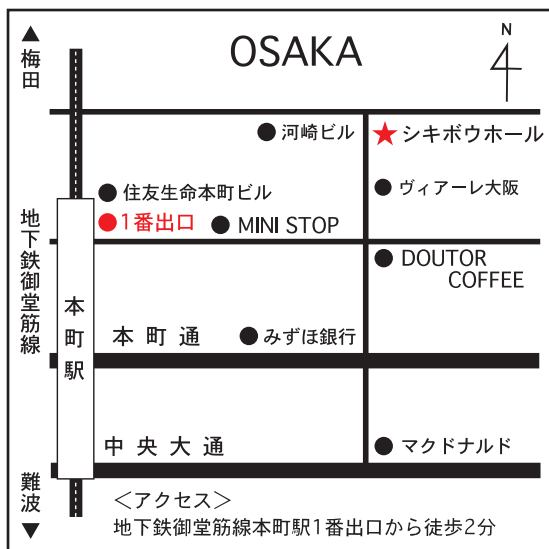

## 福袋受注会も同時開催

### OSAKA

6/7(tue)・8(wed)・9(thu)

AM 9 00~ PM 5 00

06-6268-3245(直通)

大阪市中央区備後町 3-2-6  
シキボウホール 7F 展示室 AB

受付は A 展示室になります

### NAGOYA

6/16(thu) AM 11 00~ PM 5 00

6/17(fri) AM 10 00~ PM 5 00

090-3939-3548(営業梅田の携帯になります)

名古屋市中区栄 2-4-23  
長円寺会館 2F