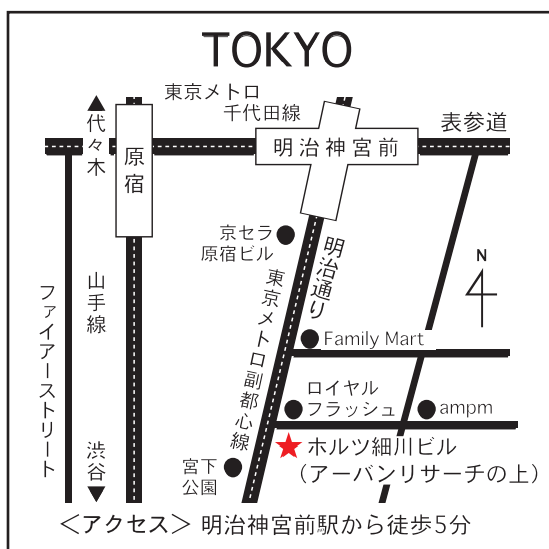

### OSAKA

6/7(tue)・8(wed)・9(thu)

AM 9 00~ PM 5 00

06-6268-3245(直通)

大阪市中央区備後町 3-2-6  
シキボウホール 7F 展示室 AB

受付は A 展示室になります

### NAGOYA

6/16(thu) AM 11 00~ PM 5 00

6/17(fri) AM 10 00~ PM 5 00

090-3939-3548(営業梅田の携帯になります)

名古屋市中区栄 2-4-23  
長円寺会館 2F